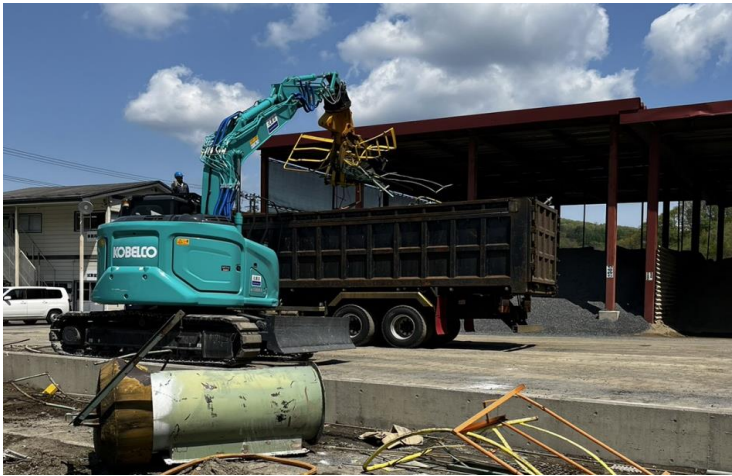

# 大型機材 スクラップ 搬出一例

**スクラップ定期回収賜ります。**

スクラップ回収ボックス設置、フレコンバック設置などお客様の業務形態に応じた対応も可能です。

出張買取のお支払い額について

一例

鉄スクラップ44円(1kg) × 2000kg = 88000円

弊社から現場までの距離100km × 330円 = 33000円

(距離40km未満の場合は一律15000円となります。)