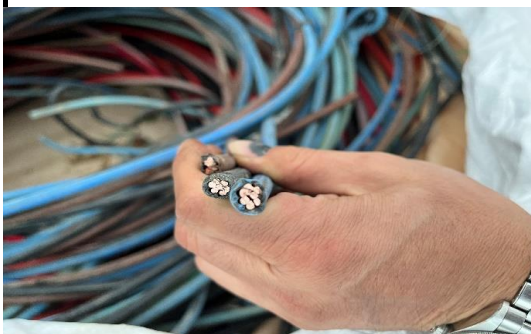

80パーセント銅線

750円 (税込み)

60パーセント銅線 3本まとまった太い線など

550円 (税込み)
細 450円

Fケーブル線

400円 (税込み)

雑線 ダスト付着は減額対応

330円 (税込み)

家電線150円