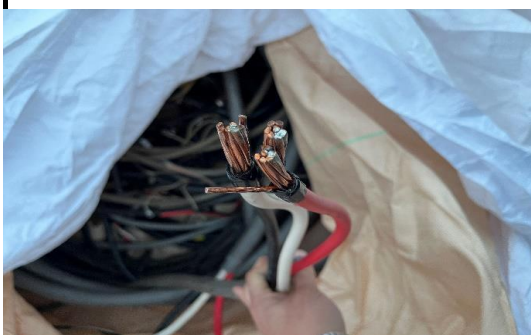

60パーセント銅線 3本まとまった太い線など